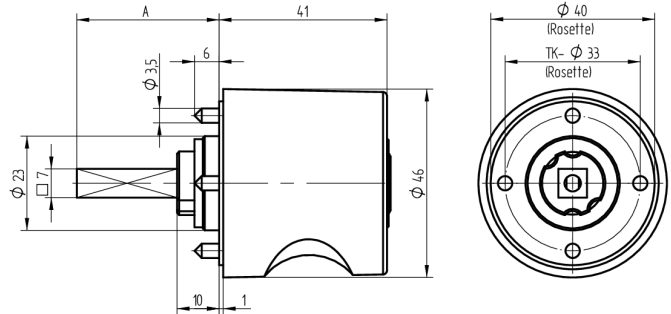

Zylinder-Olive

03.413.AA.40.02.01.69

4-kt.-L=40mm, Ferma/Steloc Kombi, Ø46mm, AS Band links, Active Safety (AS)

Die Produkte können von den dargestellten Bildern abweichen

Rosettenausführung
Ferma/Steloc
Kombi

Active Safety
mit

Farbe
sandgestrahlt
vernickelt

Verwendung

für handelsübliche Drehstangen- und Stangenschlösser mit Vierkant 7x7mm

Lieferumfang

- 1 Olive mit passender Rosette
- 1 Aufbauzylinder 04.022.32.00.00.00.00
- 1 Blechschraube T09.603.001.62

Mögliche Eigenschaften

Baugleiche Ausführungen

- 03.414.00.WW.XX.00.ZZ - Blind-Olive alle Bänder

Merkmale

- Form: Rund 46mm
- Rosettenausführung: Ferma/Steloc Kombi
- Vierkantlänge (mm): 40
- Band: links
- Active Safety: mit
- Bohrschutz: ohne
- Farbe: sandgestrahlt vernickelt