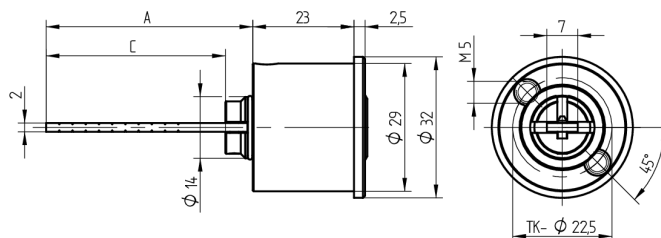

Cylindre extérieur

01.330.AA.00.00.60.00

centrique, AS & BS Position de retrait de clé 1x360°, avec Active Safety (AS) et avec protection anti-perforation (BS)

Les produits peuvent différer des images présentées

Active Safety
avec

Anti-perforation
avec

Couleur
nickelé mat

Utilisation

pour serrure à tringles et serrure à loquet, verrou ou boîtier en applique

Matériel livré

- 1 cylindre extérieur
- 2 vis de fixation
- 1 rosace T09.513.001.00
- 1 plaque de fixation T09.839.003.62

Propriétés possibles

Caractéristiques

- Type: centré
- Tige de jonction C (mm): 40.5
- Douille de distance (mm): sans
- Active Safety: avec
- Anti-perforation: avec
- Couleur: nickelé mat