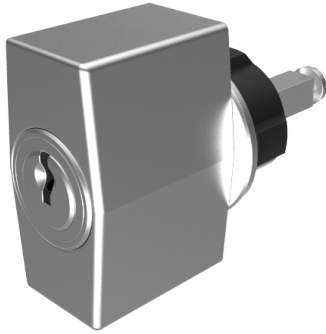

Zylinder-Olive

03.405.00.65.02.01.72

4-kt.-L=65mm, Ferma/Steloc Kombi Band links

Die Produkte können von den dargestellten Bildern abweichen

Rosettenausführung
Ferma/Steloc
Kombi

Farbe
poliert vergoldet

Verwendung

für handelsübliche Drehstangen- und Stangenschlösser mit Vierkant 7x7mm

Lieferumfang

- 1 Olive mit passender Rosette
- 1 Aufbauzylinder 04.022.18.00.00.00.00
- 1 Blechschraube T09.603.001.62

Mögliche Eigenschaften

Baugleiche Ausführungen

- 03.406.00.WW.XX.00.ZZ - Blind-Olive alle Bänder

Merkmale

- Form: Trapez
- Rosettenausführung: Ferma/Steloc Kombi
- Vierkantlänge (mm): 65
- Band: links
- Active Safety: ohne
- Bohrschutz: ohne
- Farbe: poliert vergoldet