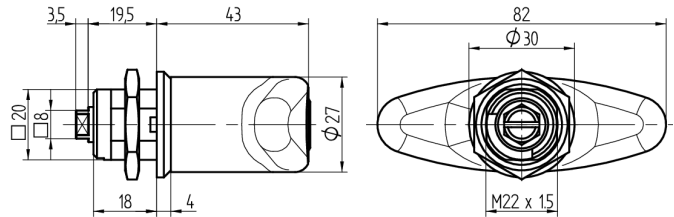

## Zylinder-Olive

03.401.05.00.00.00.72

zu Verschlussriegelvariante Band rechts

Die Produkte können von den dargestellten Bildern abweichen

Rosettenausführung  
Verschlussriegel

Farbe  
poliert vergoldet

### Lieferumfang

- 1 Olive
- 1 Aufbauzylinder 04.022.32.00.00.00.00
- 1 Federscheibe T09.500.005.24
- 1 Mutter T09.509.003.11
- 1 Gewinderosette T09.587.001.11
- 1 6kt. Schraube T09.628.001.62

### Merkmale

- Form: T-Griff
- Rosettenausführung: Verschlussriegel
- Vierkantlänge (mm): 0
- Band: rechts
- Active Safety: ohne
- Bohrschutz: ohne
- Farbe: poliert vergoldet