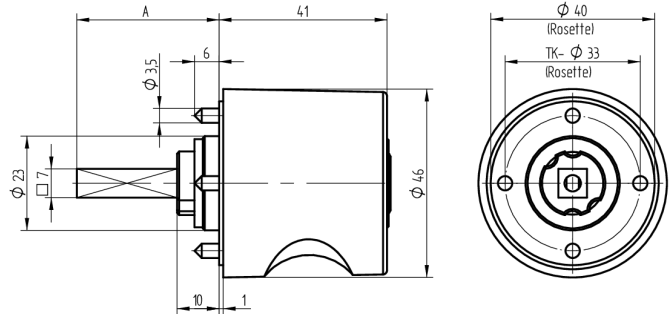

## Zylinder-Olive

03.413.00.35.02.01.11

4-kt.-L=35mm, Ferma/Steloc Kombi, Ø46mm Band links

Die Produkte können von den dargestellten Bildern abweichen

Rosettenausführung  
Ferma/Steloc  
Kombi

Farbe  
glanz verchromt

### Verwendung

für handelsübliche Drehstangen- und Stangenschlösser mit Vierkant 7x7mm

### Lieferumfang

- 1 Olive mit passender Rosette
- 1 Aufbauzylinder 04.022.32.00.00.00.00
- 1 Blechschraube T09.603.001.62

### Merkmale

- Form: Rund 46mm
- Rosettenausführung: Ferma/Steloc Kombi
- Vierkantlänge (mm): 35
- Band: links
- Active Safety: ohne
- Bohrschutz: ohne
- Farbe: glanz verchromt