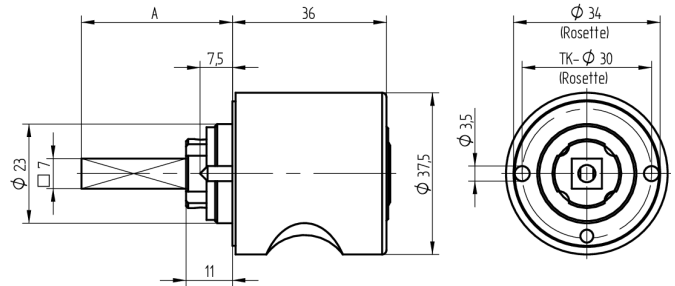

## Zylinder-Olive

03.413.AC.80.02.00.72

4-kt.-L=80mm, Ferma/Steloc Kombi, Ø37.5mm, AS Active Safety (AS), Band rechts

Die Produkte können von den dargestellten Bildern abweichen

Rosettenausführung  
Ferma/Steloc  
Kombi

### Verwendung

für handelsübliche Drehstangen- und Stangenschlösser mit Vierkant 7x7mm

### Lieferumfang

- 1 Olive mit passender Rosette
- 1 Aussenzylinder 04.022.18.00.00.00.00
- 1 Blechschraube T09.603.001.62

### Merkmale

- Form: Rund 37.5mm
- Rosettenausführung: Ferma/Steloc Kombi
- Vierkantlänge (mm): 80
- Band: rechts
- Active Safety: mit
- Bohrschutz: ohne
- Farbe: poliert vergoldet