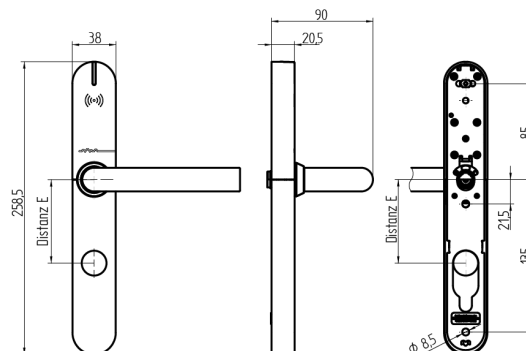

EBL-1 Einzelgarnitur

64.101.00.30.01.D1.NU

BIG, TD 49-58mm blind, Drückerform U11 abgesetzt, VK 9mm

Die Produkte können von den dargestellten Bildern abweichen

Leistungsprofil
BIG

Zylinderausschnitt
aussen, innen
blind

Beschreibung

Der Aussendrücker befindet sich im Ruhezustand im Leerlauf und wird nur nach dem Präsentieren eines berechtigten Mediums eingekoppelt. Mit dem Innendrücker kann das Schloss zu jeder Zeit bedient werden.

Lieferumfang

- 1 EBL-1 Einzelgarnitur
- 1 Bohrschablone
- 2 Lithium Rundbatterie
- 1 Drückervierkant
- 3 Hülsenmuttern
- 3 Schrauben M5

Bestelloptionen

Bei Brandschutzvariante zu Türstärke 2mm addieren. EBL-1 wird richtungsneutral ausgeliefert.

Technologie

Mögliche Eigenschaften

Merkmale

- Leistungsprofil: BIG
- Zylinderausschnitt: aussen, innen blind
- Distanzmass: keines (blind)
- Türstärke: 49 - 58mm
- Drückerform: U11 abgesetzt
- Vierkant & Brandschutz: 9mm
- Farbe: Edelstahl gebürstet
- Generation: SEAEasy