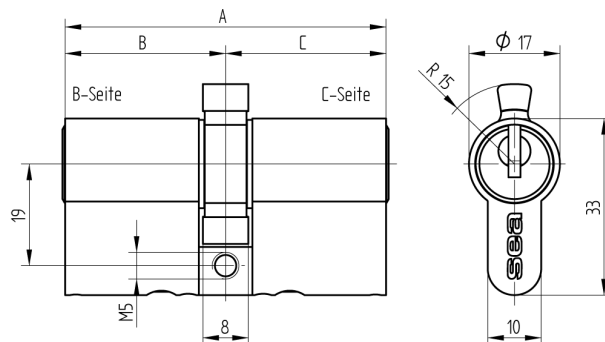

Double cylindre profilé Euro

01.375.27.30.30.00.00

avec entraîneur Biffar pour serrure à encastrer Biffar

Les produits peuvent différer des images présentées

Entraîneur
Biffar

Couleur
nickelé mat

Caractéristiques

- Profil du cylindre: 17mm (PZ)
- Dimension du palier: traversant
- Fonction: standard
- Entraîneur: Biffar
- Dimension B (mm): 60
- Dimension C (mm): 60
- Active Safety: sans
- Anti-perforation: sans
- Couleur: nickelé mat