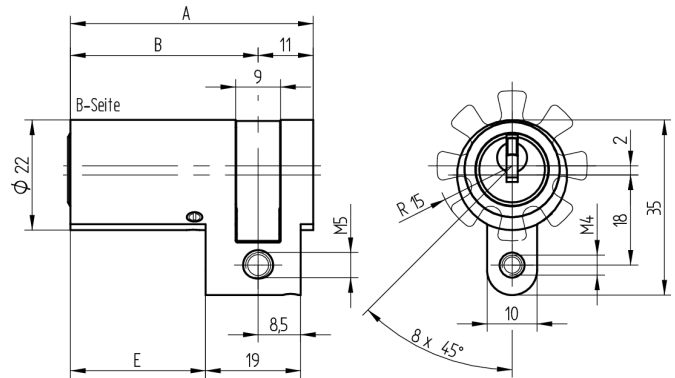

Halbzylinder

01.143.AA.50.00.00.44

kurzer Steg, AS verstellbar 8 x 45°, mit Active Safety (AS)

Die Produkte können von den dargestellten Bildern abweichen

Mitnehmer
Standard

Active Safety
mit

Farbe
schwarz

Verwendung

für 22mm Einsteckschlösser, aufgesetzte Schlösser, Sonderschlösser sowie vorgerichtete Schlüsselschalter

Lieferumfang

- 1 Halbzylinder
- 1 Stulpschraube T09.623.002.62

Mögliche Eigenschaften

Baugleiche Ausführungen

- 01.143.04.WW.00.YY.ZZ - Multilock
- 01.143.43.WW.00.YY.ZZ - Freilauf

Merkmale

- Zylinderprofil: RZ 22mm
- Stegdimension: kurz
- Mitnehmer: Standard
- Funktion: standard
- Mass B (mm): 82.5
- Active Safety: mit
- Bohrschutz: ohne
- Farbe: schwarz