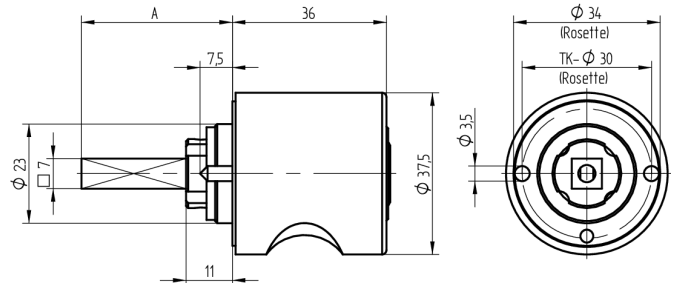

## Zylinder-Olive

03.413.02.80.02.00.11

4-kt.-L=80mm, Ferma/Steloc Kombi, Ø37.5mm Band rechts

Die Produkte können von den dargestellten Bildern abweichen

Rosettenausführung  
Ferma/Steloc  
Kombi

Farbe  
glanz verchromt

### Verwendung

für handelsübliche Drehstangen- und Stangenschlösser mit Vierkant 7x7mm

### Lieferumfang

- 1 Olive mit passender Rosette
- 1 Aussenzylinder 04.022.18.00.00.00.00
- 1 Blechschraube T09.603.001.62

### Merkmale

- Form: Rund 37.5mm
- Rosettenausführung: Ferma/Steloc Kombi
- Vierkantlänge (mm): 80
- Band: rechts
- Active Safety: ohne
- Bohrschutz: ohne
- Farbe: glanz verchromt