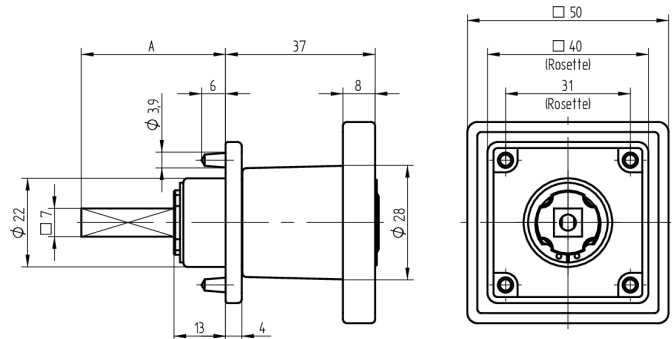

Zylinder-Olive

03.403.AA.45.02.01.68

4-kt.-L=45mm, Ferma/Steloc Kombi, AS Active Safety (AS), Band links

Die Produkte können von den dargestellten Bildern abweichen

Rosettenausführung
Ferma/Steloc
Kombi

Active Safety
mit

Farbe
gebürstet
vernickelt

Verwendung

für handelsübliche Drehstangen- und Stangenschlösser mit Vierkant 7x7mm

Lieferumfang

- 1 Olive mit passender Rosette
- 1 Aufbauzylinder 04.022.18.00.00.00.00
- 1 Blechschraube T09.603.001.62

Mögliche Eigenschaften

Baugleiche Ausführungen

- 03.404.00.WW.XX.00.ZZ - Blind-Olive alle Bänder

Merkmale

- Form: Quadrat
- Rosettenausführung: Ferma/Steloc Kombi
- Vierkantlänge (mm): 45
- Band: links
- Active Safety: mit
- Bohrschutz: ohne
- Farbe: gebürstet vernickelt