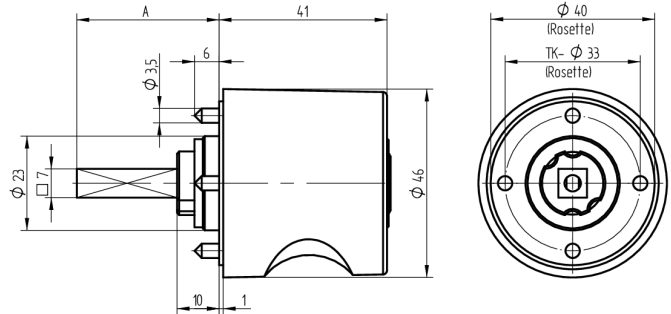

**Zylinder-Olive**

**03.413.AA.50.02.01.69**

4-kt.-L=50mm, Ferma/Steloc Kombi, Ø46mm, AS Band links, Active Safety (AS)

Die Produkte können von den dargestellten Bildern abweichen

Rosettenausführung  
Ferma/Steloc  
Kombi

Active Safety  
mit

Farbe  
sandgestrahlt  
vernickelt

**Verwendung**

für handelsübliche Drehstangen- und Stangenschlösser mit Vierkant 7x7mm

**Lieferumfang**

- 1 Olive mit passender Rosette
- 1 Aufbauzylinder 04.022.32.00.00.00.00
- 1 Blechschraube T09.603.001.62

**Mögliche Eigenschaften**

**Baugleiche Ausführungen**

- 03.414.00.WW.XX.00.ZZ - Blind-Olive alle Bänder

**Merkmale**

- Form: Rund 46mm
- Rosettenausführung: Ferma/Steloc Kombi
- Vierkantlänge (mm): 50
- Band: links
- Active Safety: mit
- Bohrschutz: ohne
- Farbe: sandgestrahlt vernickelt