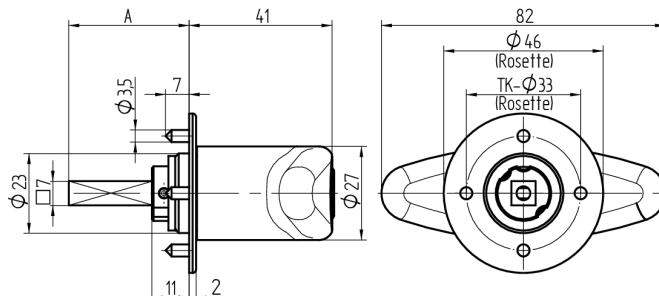

Olive à cylindre

03.401.00.35.02.00.11

Tige carré L=35mm, Ferma/Steloc combi Charnière à droite

Les produits peuvent différer des images présentées

Type de rosace
Ferma/Steloc
combinée

Couleur
chromé brillant

Utilisation

pour les serrures espagnolettes courantes et les serrures à tringles avec carré de 7x7mm

Matériel livré

- 1 olive avec rosace approprié
- 1 cylindre de montage 04.022.32.00.00.00.00
- 1 vis à tôle T09.603.001.62

Propriétés possibles

De construction identique

- 03.402.00.WW.XX.00.ZZ - Blind-Olive alle Bänder

Caractéristiques

- Forme: Poignée T
- Type de rosace: Ferma/Steloc combinée
- Longueur tige carré (mm): 35
- Charnière: droite
- Active Safety: sans
- Anti-perforation: sans
- Couleur: chromé brillant