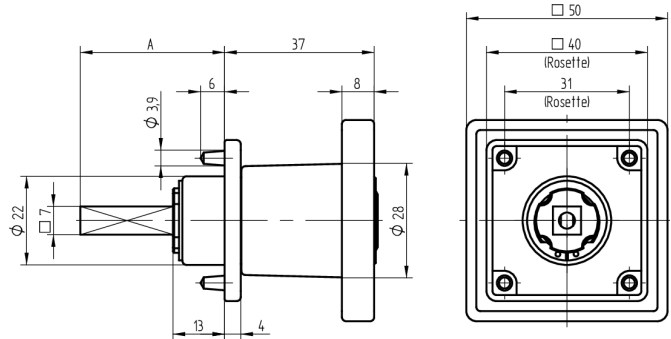

Zylinder-Olive

03.403.AA.50.02.00.11

4-kt.-L=50mm, Ferma/Steloc Kombi, AS Active Safety (AS), Band rechts

Die Produkte können von den dargestellten Bildern abweichen

Rosettenausführung
Ferma/Steloc
Kombi

Active Safety
mit

Farbe
glanz verchromt

Verwendung

für handelsübliche Drehstangen- und Stangenschlösser mit Vierkant 7x7mm

Lieferumfang

- 1 Olive mit passender Rosette
- 1 Aufbauzylinder 04.022.18.00.00.00.00
- 1 Blechschraube T09.603.001.62

Mögliche Eigenschaften

Baugleiche Ausführungen

- 03.404.00.WW.XX.00.ZZ - Blind-Olive alle Bänder

Merkmale

- Form: Quadrat
- Rosettenausführung: Ferma/Steloc Kombi
- Vierkantlänge (mm): 50
- Band: rechts
- Active Safety: mit
- Bohrschutz: ohne
- Farbe: glanz verchromt