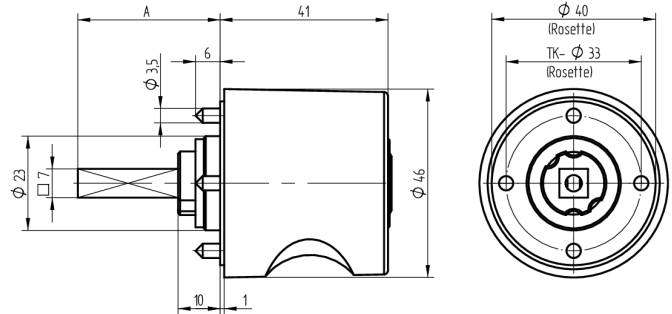

## Zylinder-Olive

03.413.AA.40.02.01.72

4-kt.-L=40mm, Ferma/Steloc Kombi, Ø46mm, AS Active Safety (AS), Band links

Die Produkte können von den dargestellten Bildern abweichen

Rosettenausführung  
Ferma/Steloc  
Kombi

### Verwendung

für handelsübliche Drehstangen- und Stangenschlösser mit Vierkant 7x7mm

### Lieferumfang

- 1 Olive mit passender Rosette
- 1 Aufbauzylinder 04.022.32.00.00.00.00
- 1 Blechschraube T09.603.001.62

### Merkmale

- Form: Rund 46mm
- Rosettenausführung: Ferma/Steloc Kombi
- Vierkantlänge (mm): 40
- Band: links
- Active Safety: mit
- Bohrschutz: ohne
- Farbe: poliert vergoldet