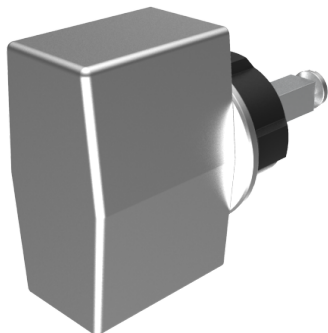

Blind-Olive

03.406.00.60.02.00.72

4-kt.-L=60mm, Ferma/Steloc Kombi alle Bänder

Die Produkte können von den dargestellten Bildern abweichen

Rosettenausführung
Ferma/Steloc
Kombi

Farbe
poliert vergoldet

Beschreibung

alle Bänder

Merkmale

- Form: Trapez
- Rosettenausführung: Ferma/Steloc Kombi
- Vierkantlänge (mm): 60
- Farbe: poliert vergoldet