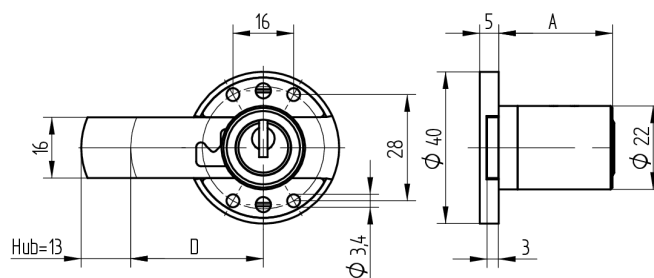

Verrou à enclisonner

05.167.00.00.30.00.33

1x360° Charnière à droite

Les produits peuvent différer des images présentées

Couleur
bruni

Utilisation

pour meubles

Matériel livré

- 1 verrou à enclisonner
- 1 cylindre de montage 04.022.17.WW.00.YY.ZZ
- 4 plaques à vis de serrage fraisée BN1218-3x16

Propriétés possibles

Caractéristiques

- Charnière: droite
- Rotation de fermeture: 1x360°
- Dimension A (mm): 30
- Dimension D (mm): 30
- Active Safety: sans
- Anti-perforation: sans
- Couleur: bruni