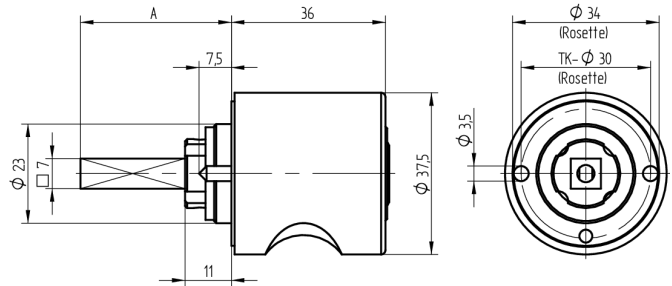

Zylinder-Olive

03.413.02.40.02.01.11

4-kt.-L=40mm, Ferma/Steloc Kombi, Ø37.5mm Band links

Die Produkte können von den dargestellten Bildern abweichen

Rosettenausführung
Ferma/Steloc
Kombi

Farbe
glanz verchromt

Verwendung

für handelsübliche Drehstangen- und Stangenschlösser mit Vierkant 7x7mm

Lieferumfang

- 1 Olive mit passender Rosette
- 1 Aussenzylinder 04.022.18.00.00.00.00
- 1 Blechschraube T09.603.001.62

Mögliche Eigenschaften

Baugleiche Ausführungen

- 03.414.02.WW.XX.00.ZZ - Blind-Olive alle Bänder

Merkmale

- Form: Rund 37.5mm
- Rosettenausführung: Ferma/Steloc Kombi
- Vierkantlänge (mm): 40
- Band: links
- Active Safety: ohne
- Bohrschutz: ohne
- Farbe: glanz verchromt