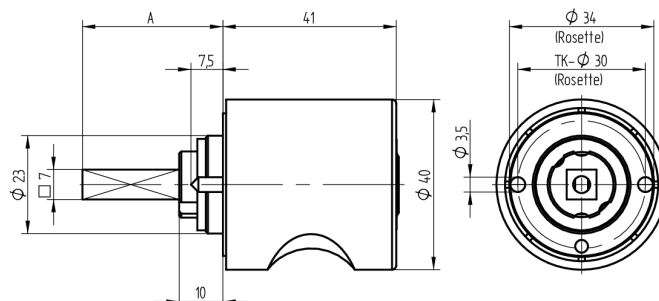

Olive à cylindre polyamide

03.417.AA.45.01.01.97

Tige carré L=45mm, Terza/GECO combi, AS Charnière à gauche, Active Safety (AS)

Les produits peuvent différer des images présentées

Type de rosace
Terza/Geco
combinée

Active Safety
avec

Couleur
RAL 9010 Blanc
pur

Utilisation

pour les serrures espagnolettes commerciales et les verrous avec carré de 7x7mm

Matériel livré

- 1 olive avec rosace approprié
- 1 cylindre de montage 04.022.32.00.00.00.11
- 1 vis à tête T09.603.001.62

Propriétés possibles

De construction identique

- 03.418.00.WW.XX.00.ZZ - Blind-Olive alle Bänder

Caractéristiques

- Forme: Polyamid
- Type de rosace: Terza/Geco combinée
- Longueur tige carré (mm): 45
- Charnière: gauche
- Active Safety: avec
- Anti-perforation: sans
- Couleur: RAL 9010 Blanc pur