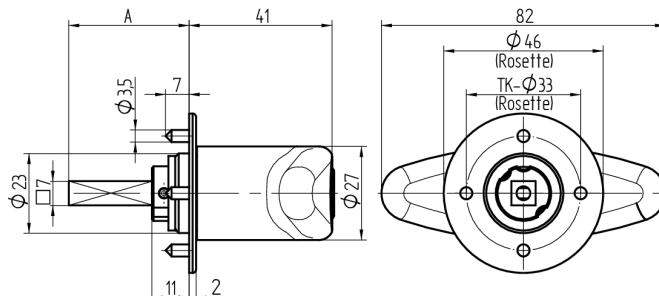

Olive à cylindre

03.401.00.35.06.00.68

Tige carré L=35mm, rosace métal 3488 / 10-6 Charnière à droite

Les produits peuvent différer des images présentées

Type de rosace
rosace
construction
métallique
R3488/10-6

Couleur
nickelé brossé

Utilisation

pour les serrures espagnolettes courantes et les serrures à tringles avec carré de 7x7mm

Matériel livré

- 1 olive avec rosace approprié
- 1 cylindre de montage 04.022.32.00.00.00.00
- 1 vis à tôle T09.603.001.62

Propriétés possibles

De construction identique

- 03.402.00.WW.XX.00.ZZ - Blind-Olive alle Bänder

Caractéristiques

- Forme: Poignée T
- Type de rosace: rosace construction métallique R3488/10-6
- Longueur tige carré (mm): 35
- Charnière: droite
- Active Safety: sans
- Anti-perforation: sans
- Couleur: nickelé brossé