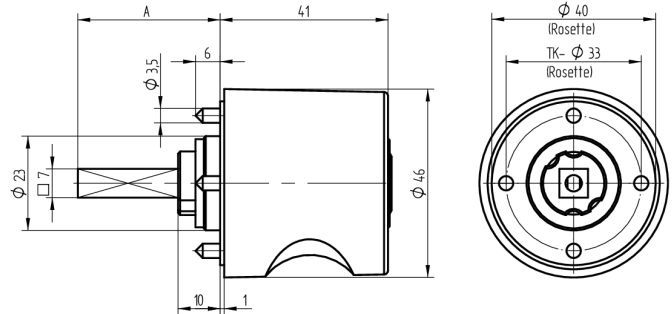

Zylinder-Olive

03.413.AA.65.02.01.72

4-kt.-L=65mm, Ferma/Steloc Kombi, Ø46mm, AS Active Safety (AS), Band links

Die Produkte können von den dargestellten Bildern abweichen

Rosettenausführung
Ferma/Steloc
Kombi

Active Safety
mit

Farbe
poliert vergoldet

Verwendung

für handelsübliche Drehstangen- und Stangenschlösser mit Vierkant 7x7mm

Lieferumfang

- 1 Olive mit passender Rosette
- 1 Aufbauzylinder 04.022.32.00.00.00.00
- 1 Blechschraube T09.603.001.62

Mögliche Eigenschaften

Baugleiche Ausführungen

- 03.414.00.WW.XX.00.ZZ - Blind-Olive alle Bänder

Merkmale

- Form: Rund 46mm
- Rosettenausführung: Ferma/Steloc Kombi
- Vierkantlänge (mm): 65
- Band: links
- Active Safety: mit
- Bohrschutz: ohne
- Farbe: poliert vergoldet