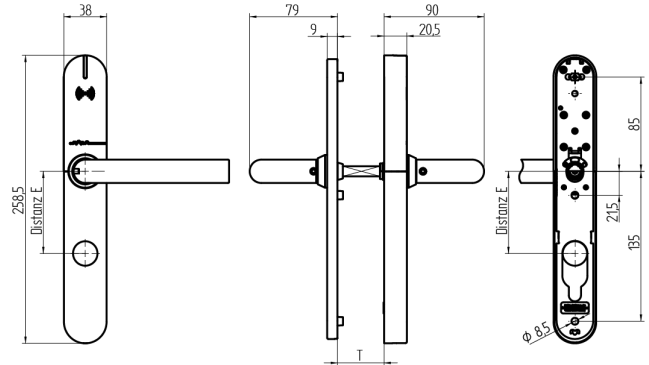

## EBL-1 Komplettgarnitur

64.101.01.13.23.F1.NU

PLUS, mit Langschild, TD 69-78mm aussen blind, innen RZ, Drückerform U22 abgesetzt, VK 9mm

Die Produkte können von den dargestellten Bildern abweichen

Leistungsprofil  
PLUS

Zylinderausschnitt  
ausssen blind,  
innen RZ

Drückerform  
U22 abgesetzt

Farbe  
Edelstahl  
gebürstet

### Verwendung

Zum Durchschrauben an Vollblatt-Türen.

### Merkmale

- Leistungsprofil: PLUS
- Zylinderausschnitt: aussen blind, innen RZ
- Distanzmass: 78mm (RZ)
- Türstärke: 69 - 78mm
- Drückerform: U22 abgesetzt
- Vierkant & Brandschutz: 9mm
- Farbe: Edelstahl gebürstet
- Generation: SEAEasy