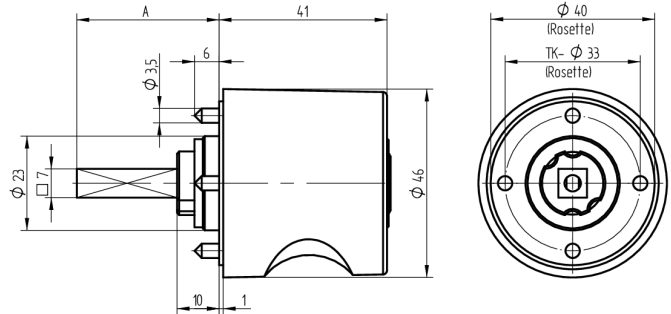

Zylinder-Olive

03.413.AA.55.02.00.11

4-kt.-L=55mm, Ferma/Steloc Kombi, Ø46mm, AS Active Safety (AS), Band rechts

Die Produkte können von den dargestellten Bildern abweichen

Rosettenausführung
Ferma/Steloc
Kombi

Active Safety
mit

Farbe
glanz verchromt

Verwendung

für handelsübliche Drehstangen- und Stangenschlösser mit Vierkant 7x7mm

Lieferumfang

- 1 Olive mit passender Rosette
- 1 Aufbauzylinder 04.022.32.00.00.00.00
- 1 Blechschraube T09.603.001.62

Mögliche Eigenschaften

Baugleiche Ausführungen

- 03.414.00.WW.XX.00.ZZ - Blind-Olive alle Bänder

Merkmale

- Form: Rund 46mm
- Rosettenausführung: Ferma/Steloc Kombi
- Vierkantlänge (mm): 55
- Band: rechts
- Active Safety: mit
- Bohrschutz: ohne
- Farbe: glanz verchromt