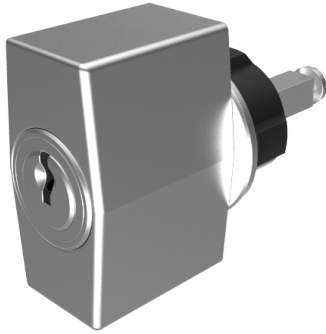

Zylinder-Olive

03.405.00.35.02.01.69

4-kt.-L=35mm, Ferma/Steloc Kombi Band links

Die Produkte können von den dargestellten Bildern abweichen

Rosettenausführung
Ferma/Steloc
Kombi

Farbe
sandgestrahlt
vernickelt

Verwendung

für handelsübliche Drehstangen- und Stangenschlösser mit Vierkant 7x7mm

Lieferumfang

- 1 Olive mit passender Rosette
- 1 Aufbauzylinder 04.022.18.00.00.00.00
- 1 Blechschraube T09.603.001.62

Mögliche Eigenschaften

Baugleiche Ausführungen

- 03.406.00.WW.XX.00.ZZ - Blind-Olive alle Bänder

Merkmale

- Form: Trapez
- Rosettenausführung: Ferma/Steloc Kombi
- Vierkantlänge (mm): 35
- Band: links
- Active Safety: ohne
- Bohrschutz: ohne
- Farbe: sandgestrahlt vernickelt