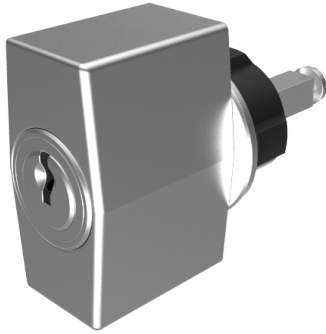

Zylinder-Olive

03.405.00.70.02.01.68

4-kt.-L=70mm, Ferma/Steloc Kombi Band links

Die Produkte können von den dargestellten Bildern abweichen

Rosettenausführung
Ferma/Steloc
Kombi

Farbe
gebürstet
vernickelt

Verwendung

für handelsübliche Drehstangen- und Stangenschlösser mit Vierkant 7x7mm

Lieferumfang

- 1 Olive mit passender Rosette
- 1 Aufbauzylinder 04.022.18.00.00.00.00
- 1 Blechschraube T09.603.001.62

Mögliche Eigenschaften

Baugleiche Ausführungen

- 03.406.00.WW.XX.00.ZZ - Blind-Olive alle Bänder

Merkmale

- Form: Trapez
- Rosettenausführung: Ferma/Steloc Kombi
- Vierkantlänge (mm): 70
- Band: links
- Active Safety: ohne
- Bohrschutz: ohne
- Farbe: gebürstet vernickelt