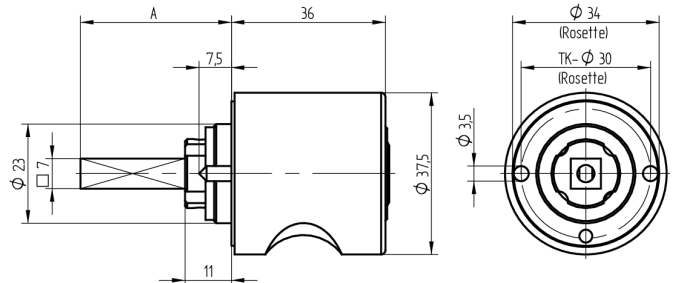

## Zylinder-Olive

03.413.AC.35.02.00.11

4-kt.-L=35mm, Ferma/Steloc Kombi, Ø37.5mm, AS Active Safety (AS), Band rechts

Die Produkte können von den dargestellten Bildern abweichen

Rosettenausführung  
Ferma/Steloc  
Kombi

### Verwendung

für handelsübliche Drehstangen- und Stangenschlösser mit Vierkant 7x7mm

### Lieferumfang

- 1 Olive mit passender Rosette
- 1 Aussenzylinder 04.022.18.00.00.00.00
- 1 Blechschraube T09.603.001.62

### Merkmale

- Form: Rund 37.5mm
- Rosettenausführung: Ferma/Steloc Kombi
- Vierkantlänge (mm): 35
- Band: rechts
- Active Safety: mit
- Bohrschutz: ohne
- Farbe: glanz verchromt