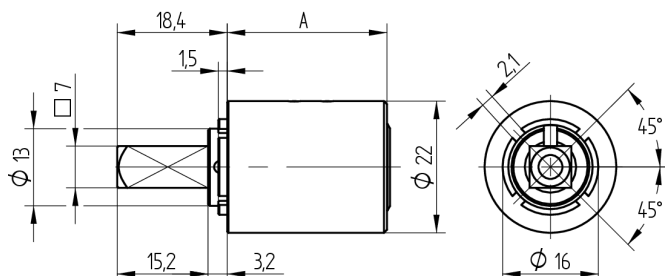

Cylindre espagnolette

04.082.02.33.00.00.11

1x360°, tige carré 7x7 pour serrures espagnolette Terza, Steloc, Ferma et Geko, serrure espagnolette 1x90°

Les produits peuvent différer des images présentées

Couleur
chromé brillant

Utilisation

pour serrures espagnolettes et serrures à tringles usuelles avec carré de 7x7mm

Matériel livré

- 1 cylindre à espagnolette
- 1 vis à tête cylindrique DIN7971F-ST4.2x9.5
- 1 rondelle DIN9021-4.3x12x1

Propriétés possibles

De construction identique

- 04.082.03.WW.00.00.ZZ - 2x180° Anschlag im Schloss
- 04.082.04.WW.00.00.ZZ - 2x90°R Anschlag im Schloss

Caractéristiques

- Carré (mm): 7
- Dimension A (mm): 33.5
- Direction d'ouverture:
- Rotation de fermeture: 1x360°
- Plaque: sans plaque
- Active Safety: sans
- Anti-perforation: sans
- Couleur: chromé brillant