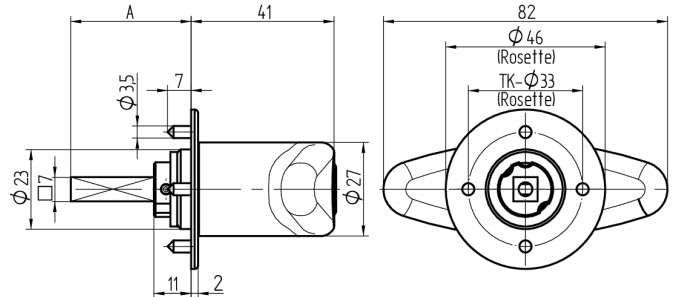

Zylinder-Olive

03.401.00.45.02.01.11

4-kt.-L=45mm, Ferma/Steloc Kombi Band links

Die Produkte können von den dargestellten Bildern abweichen

Rosettenausführung
Ferma/Steloc
Kombi

Farbe
glanz verchromt

Verwendung

für handelsübliche Drehstangen- und Stangenschlösser mit Vierkant 7x7mm

Lieferumfang

- 1 Olive mit passender Rosette
- 1 Aufbauzylinder 04.022.32.00.00.00.00
- 1 Blechschraube T09.603.001.62

Mögliche Eigenschaften

Baugleiche Ausführungen

- 03.402.00.WW.XX.00.ZZ - Blind-Olive alle Bänder

Merkmale

- Form: T-Griff
- Rosettenausführung: Ferma/Steloc Kombi
- Vierkantlänge (mm): 45
- Band: links
- Active Safety: ohne
- Bohrschutz: ohne
- Farbe: glanz verchromt