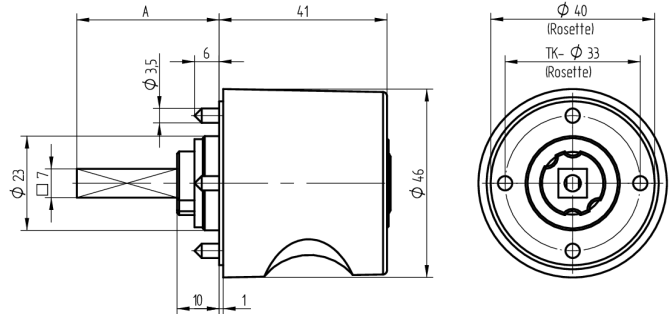

Zylinder-Olive

03.413.AA.35.02.01.72

4-kt.-L=35mm, Ferma/Steloc Kombi, Ø46mm, AS Active Safety (AS), Band links

Die Produkte können von den dargestellten Bildern abweichen

Rosettenausführung
Ferma/Steloc
Kombi

Active Safety
mit

Farbe
poliert vergoldet

Verwendung

für handelsübliche Drehstangen- und Stangenschlösser mit Vierkant 7x7mm

Lieferumfang

- 1 Olive mit passender Rosette
- 1 Aufbauzylinder 04.022.32.00.00.00.00
- 1 Blechschraube T09.603.001.62

Mögliche Eigenschaften

Baugleiche Ausführungen

- 03.414.00.WW.XX.00.ZZ - Blind-Olive alle Bänder

Merkmale

- Form: Rund 46mm
- Rosettenausführung: Ferma/Steloc Kombi
- Vierkantlänge (mm): 35
- Band: links
- Active Safety: mit
- Bohrschutz: ohne
- Farbe: poliert vergoldet