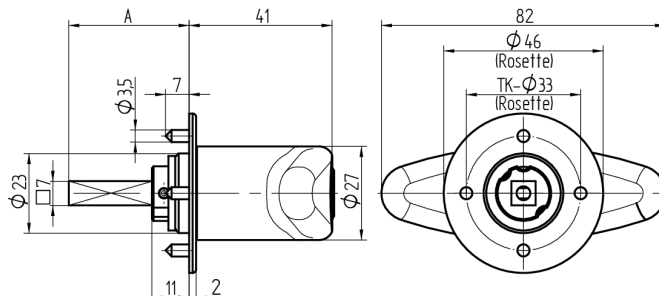

## Olive à cylindre

03.401.00.45.05.01.72

Tige carré L=45mm, rosace métal 3488 / 10-4 Charnière à gauche

Les produits peuvent différer des images présentées

Type de rosace  
rosace  
construction  
métallique  
R3488/10-4

### Utilisation

pour les serrures espagnolettes courantes et les serrures à tringles avec carré de 7x7mm

### Caractéristiques

- Forme: Poignée T
- Type de rosace: rosace construction métallique R3488/10-4
- Longueur tige carré (mm): 45
- Charnière: gauche
- Active Safety: sans
- Anti-perforation: sans
- Couleur: chromé doré