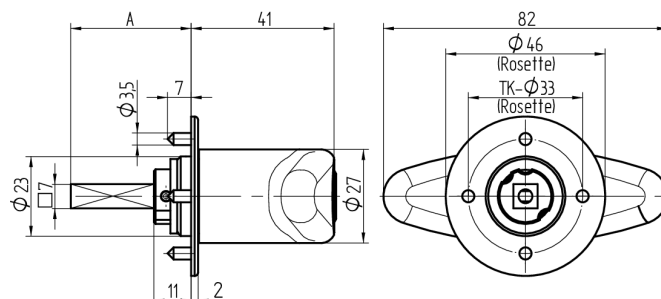

Olive à cylindre

03.401.00.70.02.01.68

Tige carré L=70mm, Ferma/Steloc combi Charnière à gauche

Les produits peuvent différer des images présentées

Type de rosace
Ferma/Steloc
combinée

Couleur
nickelé brossé

Utilisation

pour les serrures espagnolettes courantes et les serrures à tringles avec carré de 7x7mm

Matériel livré

- 1 olive avec rosace approprié
- 1 cylindre de montage 04.022.32.00.00.00.00
- 1 vis à tôle T09.603.001.62

Propriétés possibles

De construction identique

- 03.402.00.WW.XX.00.ZZ - Blind-Olive alle Bänder

Caractéristiques

- Forme: Poignée T
- Type de rosace: Ferma/Steloc combinée
- Longueur tige carré (mm): 70
- Charnière: gauche
- Active Safety: sans
- Anti-perforation: sans
- Couleur: nickelé brossé