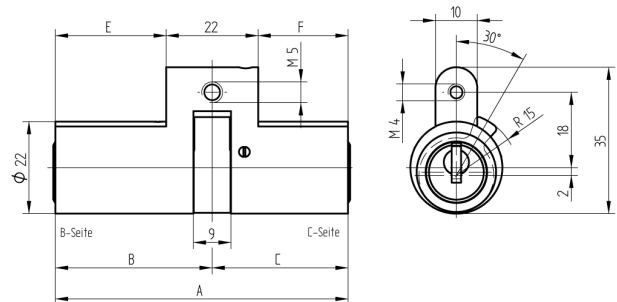

## Doppelzylinder

01.165.21.30.00.00

kurzer Steg nach oben

Die Produkte können von den dargestellten Bildern abweichen

Mitnehmer  
Standard

Farbe  
matt vernickelt

### Merkmale

- Zylinderprofil: RZ 22mm
- Stegdimension: kurz - nach oben
- Funktion: standard
- Mitnehmer: Standard
- Mass B (mm): 62.5
- Mass C (mm): 32.5
- Active Safety: ohne
- Bohrschutz: ohne
- Farbe: matt vernickelt