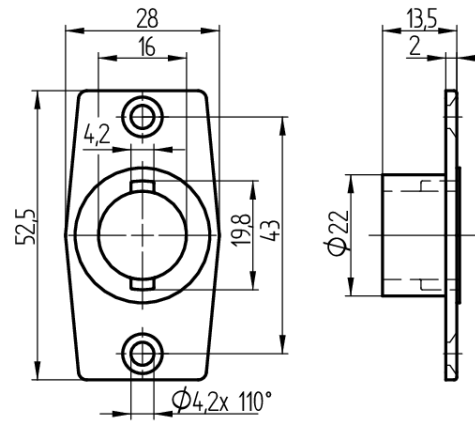

Olivenrosette

T09.557.006.00

zu Olive 03.405.00./03.406.00. zu Zylinderoliven, Griffe für Holzkonstruktionen

Die Produkte können von den dargestellten Bildern abweichen