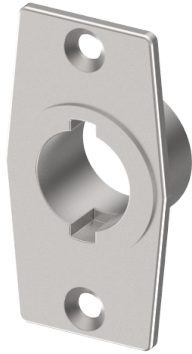

Olivenrosette

T09.557.006.00

zu Olive 03.405.00./03.406.00. zu Zylinderoliven, Griffe für Holzkonstruktionen

Die Produkte können von den dargestellten Bildern abweichen