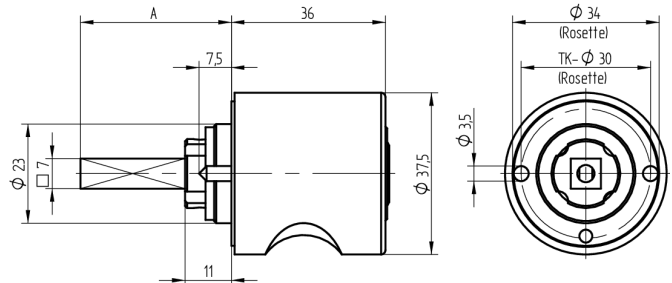

Zylinder-Olive

03.413.02.75.02.00.69

4-kt.-L=75mm, Ferma/Steloc Kombi, Ø37.5mm Band rechts

Die Produkte können von den dargestellten Bildern abweichen

Rosettenausführung
Ferma/Steloc
Kombi

Farbe
sandgestrahlt
vernickelt

Verwendung

für handelsübliche Drehstangen- und Stangenschlösser mit Vierkant 7x7mm

Lieferumfang

- 1 Olive mit passender Rosette
- 1 Aussenzylinder 04.022.18.00.00.00.00
- 1 Blechschraube T09.603.001.62

Mögliche Eigenschaften

Baugleiche Ausführungen

- 03.414.02.WW.XX.00.ZZ - Blind-Olive alle Bänder

Merkmale

- Form: Rund 37.5mm
- Rosettenausführung: Ferma/Steloc Kombi
- Vierkantlänge (mm): 75
- Band: rechts
- Active Safety: ohne
- Bohrschutz: ohne
- Farbe: sandgestrahlt vernickelt