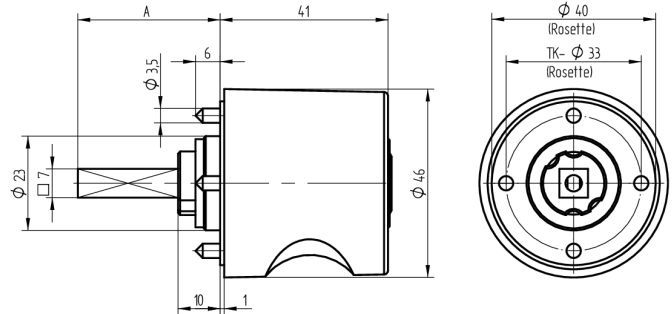

Zylinder-Olive

03.413.00.70.02.00.69

4-kt.-L=70mm, Ferma/Steloc Kombi, Ø46mm Band rechts

Die Produkte können von den dargestellten Bildern abweichen

Rosettenausführung
Ferma/Steloc
Kombi

Farbe
sandgestrahlt
vernickelt

Verwendung

für handelsübliche Drehstangen- und Stangenschlösser mit Vierkant 7x7mm

Lieferumfang

- 1 Olive mit passender Rosette
- 1 Aufbauzylinder 04.022.32.00.00.00.00
- 1 Blechschraube T09.603.001.62

Mögliche Eigenschaften

Baugleiche Ausführungen

- 03.414.00.WW.XX.00.ZZ - Blind-Olive alle Bänder

Merkmale

- Form: Rund 46mm
- Rosettenausführung: Ferma/Steloc Kombi
- Vierkantlänge (mm): 70
- Band: rechts
- Active Safety: ohne
- Bohrschutz: ohne
- Farbe: sandgestrahlt vernickelt