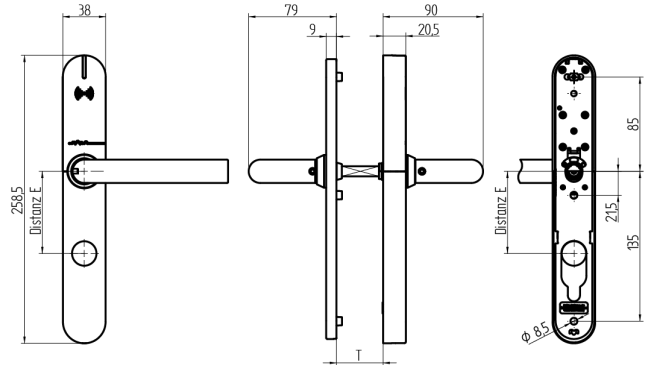

## EBL-1 Komplettgarnitur

64.101.01.13.34.F0.NU

PLUS, mit Langschild, TD 79-88mm aussen blind, innen RZ, Drückerform U22 abgesetzt, VK 8mm

Die Produkte können von den dargestellten Bildern abweichen

Leistungsprofil  
PLUS

Zylinderausschnitt  
ausssen blind,  
innen RZ

Drückerform  
U22 abgesetzt

Farbe  
Edelstahl  
gebürstet

### Verwendung

Zum Durchschrauben an Vollblatt-Türen.

### Merkmale

- Leistungsprofil: PLUS
- Zylinderausschnitt: aussen blind, innen RZ
- Distanzmass: 94mm (RZ)
- Türstärke: 79 - 88mm
- Drückerform: U22 abgesetzt
- Vierkant & Brandschutz: 8mm
- Farbe: Edelstahl gebürstet
- Generation: SEAEasy