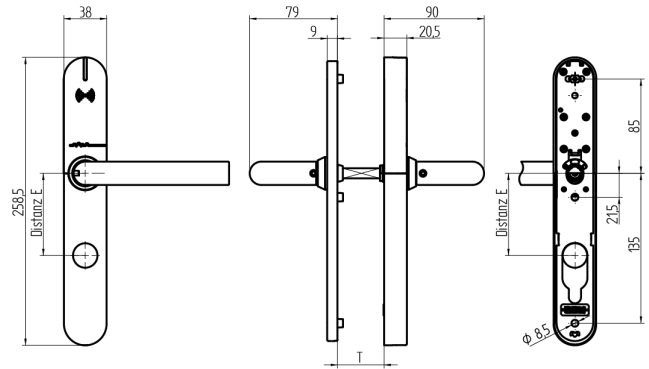

EBL-1 Komplettgarnitur

64.101.01.14.51.F0.NU

PLUS, mit Langschild, TD 49-58mm aussen / innen PZ, PZ92, Drückerform U22 abgesetzt, VK 8mm

Die Produkte können von den dargestellten Bildern abweichen

Leistungsprofil
PLUS

Zylinderausschnitt
aussen, innen PZ

Drückerform
U22 abgesetzt

Farbe
Edelstahl
gebürstet

Verwendung

Zum Durchschrauben an Vollblatt-Türen.

Beschreibung

Der Aussendrücker befindet sich im Ruhezustand im Leerlauf und wird nur nach dem Präsentieren eines berechtigten Mediums eingekoppelt. Mit dem Innendrücker kann das Schloss zu jeder Zeit bedient werden.

Lieferumfang

- 1 EBL-1 Komplettgarnitur
- 1 Bohrschablone
- 2 Lithium Rundbatterie
- 1 Drückervierkant
- 3 Hülsenmuttern
- 3 Schrauben M5

Bestelloptionen

Für EN179 / EN1125 Verwendung 9mm Drückervierkant Variante einsetzen. Bei Brandschutzvariante zu Türstärke 2mm addieren. EBL-1 wird richtungsneutral ausgeliefert.

Technologie

Mögliche Eigenschaften

Merkmale

- Leistungsprofil: PLUS
- Zylinderausschnitt: aussen, innen PZ
- Distanzmass: 92mm (PZ)
- Türstärke: 49 - 58mm
- Drückerform: U22 abgesetzt
- Vierkant & Brandschutz: 8mm
- Farbe: Edelstahl gebürstet
- Generation: SEAEasy