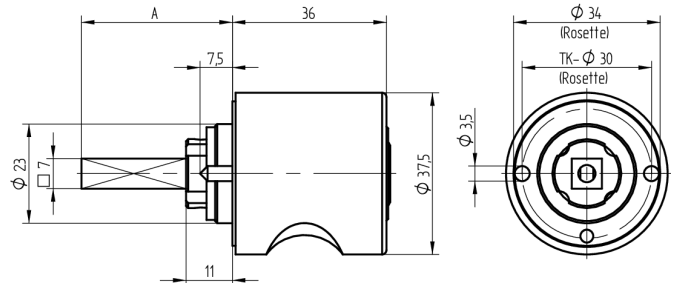

Zylinder-Olive

03.413.AC.65.02.00.69

4-kt.-L=65mm, Ferma/Steloc Kombi, Ø37.5mm, AS Active Safety (AS), Band rechts

Die Produkte können von den dargestellten Bildern abweichen

Rosettenausführung
Ferma/Steloc
Kombi

Active Safety
mit

Farbe
sandgestrahlt
vernickelt

Verwendung

für handelsübliche Drehstangen- und Stangenschlösser mit Vierkant 7x7mm

Lieferumfang

- 1 Olive mit passender Rosette
- 1 Aussenzylinder 04.022.18.00.00.00.00
- 1 Blechschraube T09.603.001.62

Mögliche Eigenschaften

Baugleiche Ausführungen

- 03.414.02.WW.XX.00.ZZ - Blind-Olive alle Bänder

Merkmale

- Form: Rund 37.5mm
- Rosettenausführung: Ferma/Steloc Kombi
- Vierkantlänge (mm): 65
- Band: rechts
- Active Safety: mit
- Bohrschutz: ohne
- Farbe: sandgestrahlt vernickelt