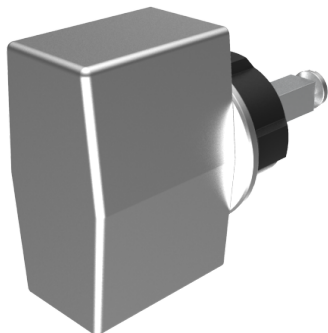

Blind-Olive

03.406.00.60.02.00.11

4-kt.-L=60mm, Ferma/Steloc Kombi alle Bänder

Die Produkte können von den dargestellten Bildern abweichen

Rosettenausführung
Ferma/Steloc
Kombi

Farbe
glanz verchromt

Beschreibung

alle Bänder

Merkmale

- Form: Trapez
- Rosettenausführung: Ferma/Steloc Kombi
- Vierkantlänge (mm): 60
- Farbe: glanz verchromt