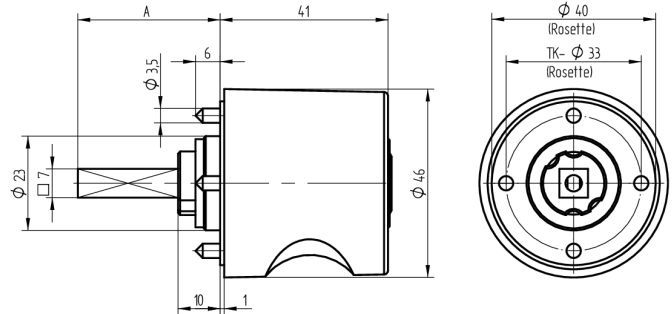

## Zylinder-Olive

03.413.AA.35.02.01.68

4-kt.-L=35mm, Ferma/Steloc Kombi, Ø46mm, AS Active Safety (AS), Band links

Die Produkte können von den dargestellten Bildern abweichen

Rosettenausführung  
Ferma/Steloc  
Kombi

### Verwendung

für handelsübliche Drehstangen- und Stangenschlösser mit Vierkant 7x7mm

### Lieferumfang

- 1 Olive mit passender Rosette
- 1 Aufbauzylinder 04.022.32.00.00.00.00
- 1 Blechschraube T09.603.001.62

### Merkmale

- Form: Rund 46mm
- Rosettenausführung: Ferma/Steloc Kombi
- Vierkantlänge (mm): 35
- Band: links
- Active Safety: mit
- Bohrschutz: ohne
- Farbe: gebürstet vernickelt