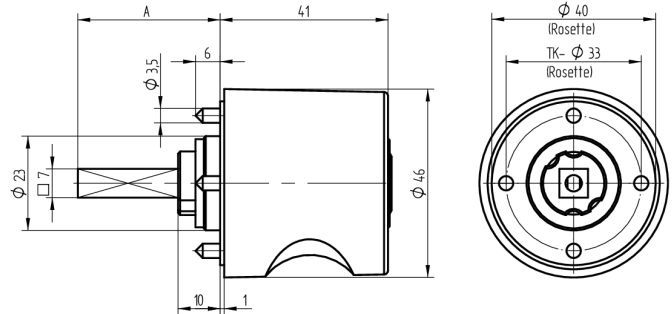

Zylinder-Olive

03.413.AA.55.02.00.69

4-kt.-L=55mm, Ferma/Steloc Kombi, Ø46mm, AS Band rechts, Active Safety (AS)

Die Produkte können von den dargestellten Bildern abweichen

Rosettenausführung
Ferma/Steloc
Kombi

Active Safety
mit

Farbe
sandgestrahlt
vernickelt

Verwendung

für handelsübliche Drehstangen- und Stangenschlösser mit Vierkant 7x7mm

Lieferumfang

- 1 Olive mit passender Rosette
- 1 Aufbauzylinder 04.022.32.00.00.00.00
- 1 Blechschraube T09.603.001.62

Mögliche Eigenschaften

Baugleiche Ausführungen

- 03.414.00.WW.XX.00.ZZ - Blind-Olive alle Bänder

Merkmale

- Form: Rund 46mm
- Rosettenausführung: Ferma/Steloc Kombi
- Vierkantlänge (mm): 55
- Band: rechts
- Active Safety: mit
- Bohrschutz: ohne
- Farbe: sandgestrahlt vernickelt