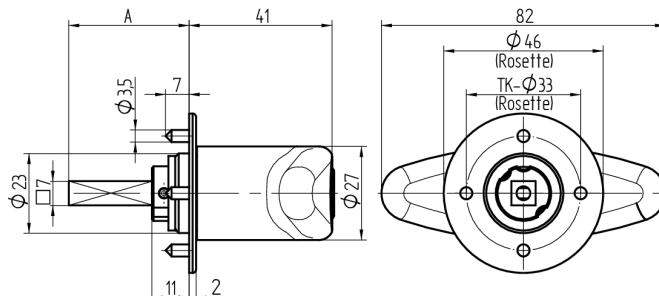

Olive à cylindre

03.401.00.40.06.00.68

Tige carré L=40mm, rosace métal 3488 / 10-6 Charnière à droite

Les produits peuvent différer des images présentées

Type de rosace
rosace
construction
métallique
R3488/10-6

Couleur
nickelé brossé

Utilisation

pour les serrures espagnolettes courantes et les serrures à tringles avec carré de 7x7mm

Matériel livré

- 1 olive avec rosace approprié
- 1 cylindre de montage 04.022.32.00.00.00.00
- 1 vis à tôle T09.603.001.62

Propriétés possibles

De construction identique

- 03.402.00.WW.XX.00.ZZ - Blind-Olive alle Bänder

Caractéristiques

- Forme: Poignée T
- Type de rosace: rosace construction métallique R3488/10-6
- Longueur tige carré (mm): 40
- Charnière: droite
- Active Safety: sans
- Anti-perforation: sans
- Couleur: nickelé brossé