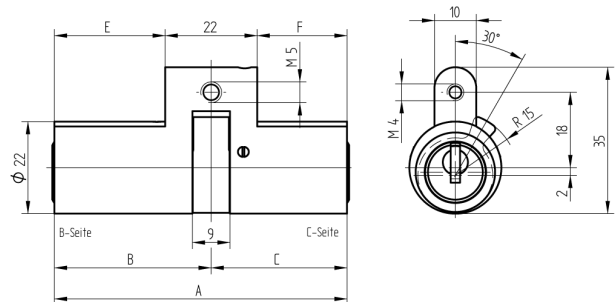

Doppelzylinder

01.165.21.40.10.00.00

kurzer Steg nach oben

Die Produkte können von den dargestellten Bildern abweichen

Mitnehmer
Standard

Farbe
matt vernickelt

Merkmale

- Zylinderprofil: RZ 22mm
- Stegdimension: kurz - nach oben
- Funktion: standard
- Mitnehmer: Standard
- Mass B (mm): 72.5
- Mass C (mm): 42.5
- Active Safety: ohne
- Bohrschutz: ohne
- Farbe: matt vernickelt