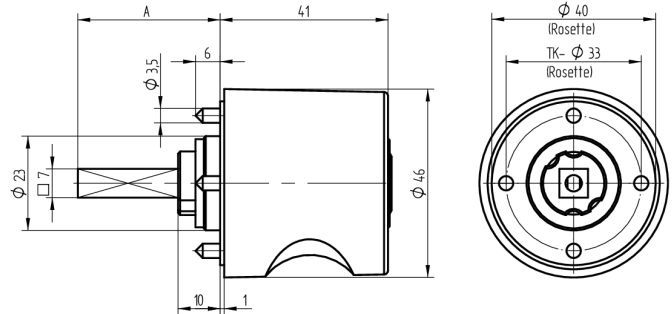

Zylinder-Olive

03.413.AA.50.02.00.68

4-kt.-L=50mm, Ferma/Steloc Kombi, Ø46mm, AS Active Safety (AS), Band rechts

Die Produkte können von den dargestellten Bildern abweichen

Rosettenausführung
Ferma/Steloc
Kombi

Active Safety
mit

Farbe
gebürstet
vernickelt

Verwendung

für handelsübliche Drehstangen- und Stangenschlösser mit Vierkant 7x7mm

Lieferumfang

- 1 Olive mit passender Rosette
- 1 Aufbauzylinder 04.022.32.00.00.00.00
- 1 Blechschraube T09.603.001.62

Mögliche Eigenschaften

Baugleiche Ausführungen

- 03.414.00.WW.XX.00.ZZ - Blind-Olive alle Bänder

Merkmale

- Form: Rund 46mm
- Rosettenausführung: Ferma/Steloc Kombi
- Vierkantlänge (mm): 50
- Band: rechts
- Active Safety: mit
- Bohrschutz: ohne
- Farbe: gebürstet vernickelt