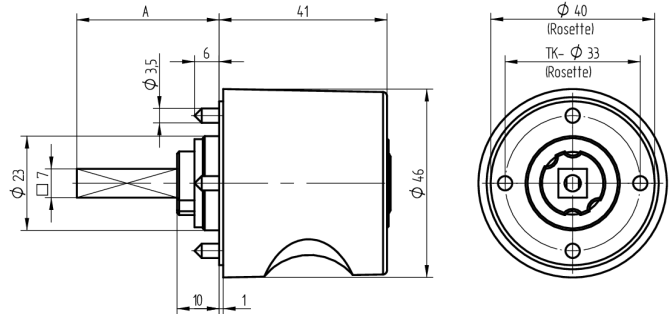

**Zylinder-Olive**

**03.413.AA.45.02.01.11**

4-kt.-L=45mm, Ferma/Steloc Kombi, Ø46mm, AS Active Safety (AS), Band links

Die Produkte können von den dargestellten Bildern abweichen

Rosettenausführung  
Ferma/Steloc  
Kombi

Active Safety  
mit

Farbe  
glanz verchromt

**Verwendung**

für handelsübliche Drehstangen- und Stangenschlösser mit Vierkant 7x7mm

**Lieferumfang**

- 1 Olive mit passender Rosette
- 1 Aufbauzylinder 04.022.32.00.00.00.00
- 1 Blechschraube T09.603.001.62

**Mögliche Eigenschaften**

**Baugleiche Ausführungen**

- 03.414.00.WW.XX.00.ZZ - Blind-Olive alle Bänder

**Merkmale**

- Form: Rund 46mm
- Rosettenausführung: Ferma/Steloc Kombi
- Vierkantlänge (mm): 45
- Band: links
- Active Safety: mit
- Bohrschutz: ohne
- Farbe: glanz verchromt