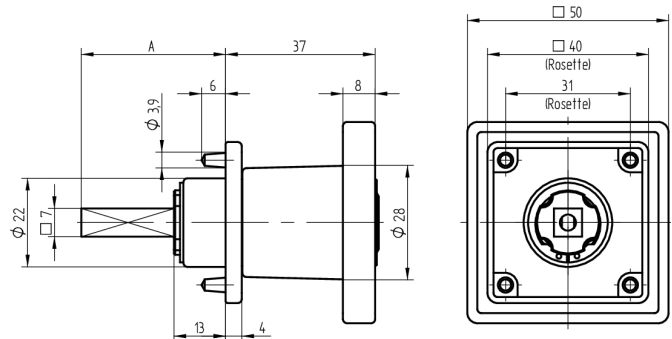

Zylinder-Olive

03.403.AA.40.02.01.11

4-kt.-L=40mm, Ferma/Steloc Kombi, AS Active Safety (AS), Band links

Die Produkte können von den dargestellten Bildern abweichen

Rosettenausführung
Ferma/Steloc
Kombi

Active Safety
mit

Farbe
glanz verchromt

Verwendung

für handelsübliche Drehstangen- und Stangenschlösser mit Vierkant 7x7mm

Lieferumfang

- 1 Olive mit passender Rosette
- 1 Aufbauzylinder 04.022.18.00.00.00.00
- 1 Blehschraube T09.603.001.62

Mögliche Eigenschaften

Baugleiche Ausführungen

- 03.404.00.WW.XX.00.ZZ - Blind-Olive alle Bänder

Merkmale

- Form: Quadrat
- Rosettenausführung: Ferma/Steloc Kombi
- Vierkantlänge (mm): 40
- Band: links
- Active Safety: mit
- Bohrschutz: ohne
- Farbe: glanz verchromt