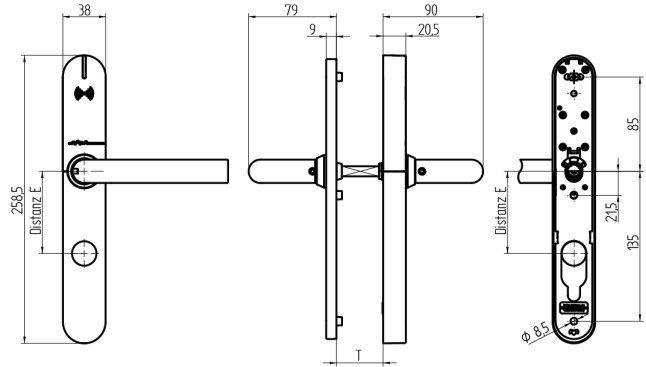

## EBL-1 Komplettgarnitur

64.101.01.12.33.F0.NU

PLUS, mit Langschild, TD 69-78mm aussen RZ, innen blind, RZ94, Drückerform U22 abgesetzt, VK 8mm

Die Produkte können von den dargestellten Bildern abweichen

Leistungsprofil  
PLUS

Zylinderausschnitt  
ausssen RZ, innen  
blind

Drückerform  
U22 abgesetzt

Farbe  
Edelstahl  
gebürstet

### Verwendung

Zum Durchschrauben an Vollblatt-Türen.

### Merkmale

- Leistungsprofil: PLUS
- Zylinderausschnitt: aussen RZ, innen blind
- Distanzmass: 94mm (RZ)
- Türstärke: 69 - 78mm
- Drückerform: U22 abgesetzt
- Vierkant & Brandschutz: 8mm
- Farbe: Edelstahl gebürstet
- Generation: SEAEasy