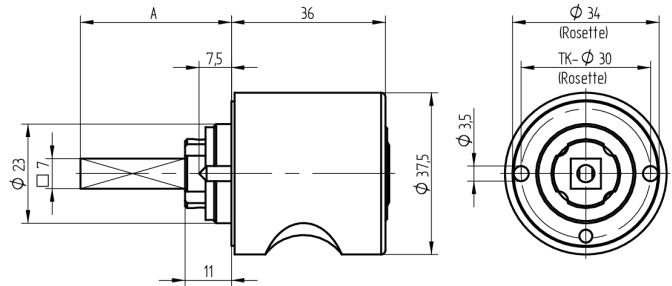

Zylinder-Olive

03.413.02.35.02.01.72

4-kt.-L=35mm, Ferma/Steloc Kombi, Ø37.5mm Band links

Die Produkte können von den dargestellten Bildern abweichen

Rosettenausführung
Ferma/Steloc
Kombi

Farbe
poliert vergoldet

Verwendung

für handelsübliche Drehstangen- und Stangenschlösser mit Vierkant 7x7mm

Lieferumfang

- 1 Olive mit passender Rosette
- 1 Aussenzylinder 04.022.18.00.00.00.00
- 1 Blechschraube T09.603.001.62

Mögliche Eigenschaften

Baugleiche Ausführungen

- 03.414.02.WW.XX.00.ZZ - Blind-Olive alle Bänder

Merkmale

- Form: Rund 37.5mm
- Rosettenausführung: Ferma/Steloc Kombi
- Vierkantlänge (mm): 35
- Band: links
- Active Safety: ohne
- Bohrschutz: ohne
- Farbe: poliert vergoldet