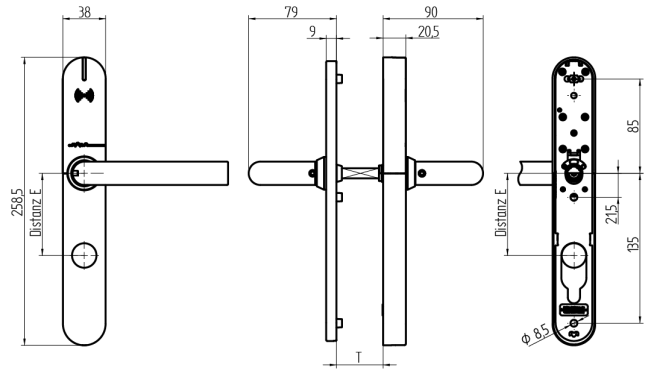

## EBL-1 Komplettgarnitur

64.101.01.12.24.D1.NU

PLUS, mit Langschild, TD 79-88mm aussen RZ, innen blind, RZ78, Drückerform U11 abgesetzt, VK 9mm

Die Produkte können von den dargestellten Bildern abweichen

Leistungsprofil  
PLUS

Zylinderausschnitt  
aussen RZ, innen  
blind

Drückerform  
U11 abgesetzt

Farbe  
Edelstahl  
gebürstet

### Verwendung

Zum Durchschrauben an Vollblatt-Türen.

### Merkmale

- Leistungsprofil: PLUS
- Zylinderausschnitt: aussen RZ, innen blind
- Distanzmass: 78mm (RZ)
- Türstärke: 79 - 88mm
- Drückerform: U11 abgesetzt
- Vierkant & Brandschutz: 9mm
- Farbe: Edelstahl gebürstet
- Generation: SEAEasy