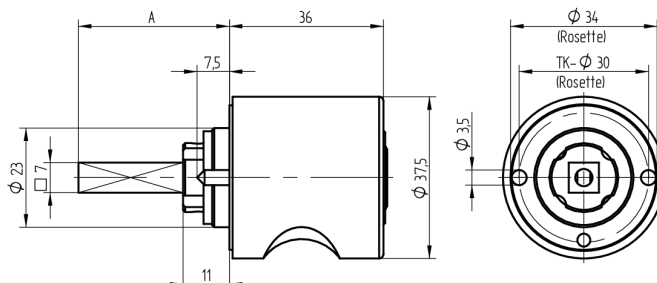

Olive à cylindre

03.413.AC.60.01.00.68

Tige carré L=60mm, Terza/GECO combi, Ø37.5mm, AS Active Safety (AS), Charnière à droite

Les produits peuvent différer des images présentées

Type de rosace
Terza/Geco
combinée

Active Safety
avec

Couleur
nickelé brossé

Utilisation

pour les serrures espagnolettes courantes et les serrures à tringles avec carré de 7x7mm

Matériel livré

- 1 olive avec rosace approprié
- 1 cylindre extérieur 04.022.18.00.00.00.00
- 1 vis à tôle T09.603.001.62

Propriétés possibles

De construction identique

- 03.414.02.WW.XX.00.ZZ - Blind-Olive alle Bänder

Caractéristiques

- Forme: Ronde 37.5mm
- Type de rosace: Terza/Geco combinée
- Longueur tige carré (mm): 60
- Charnière: droite
- Active Safety: avec
- Anti-perforation: sans
- Couleur: nickelé brossé